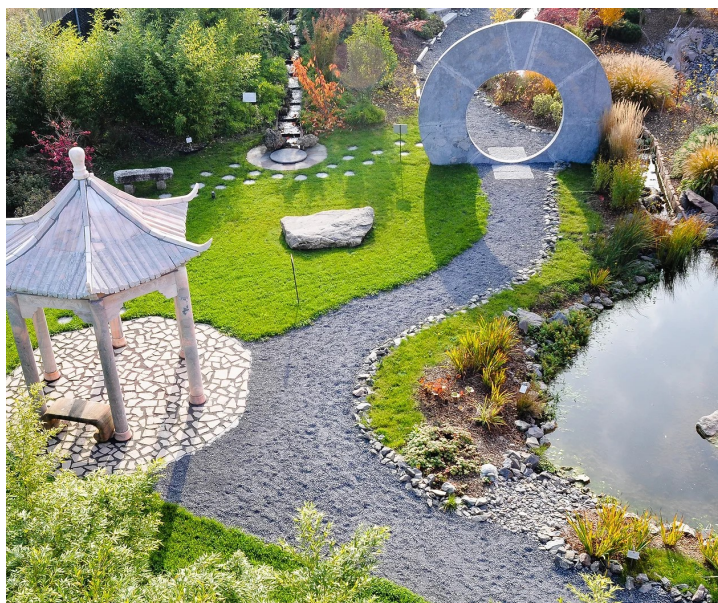

## CANAL 65

Amicale des retraités de la RTS

---

Chères/chers membres de CANAL 65,

Notre prochaine sortie nous conduira à Aigle, **le jeudi 25 mai**, pour visiter

### **Le jardin Zen**

**Le plus grand jardin oriental de Suisse**

Des yourtes, une jonque, des centaines de plantes d'origine orientale, un magasin d'artisanat et de mobilier issus d'un commerce équitable et les saveurs délicates de la cuisine indienne au restaurant Shalimar : un havre de paix né de la passion du photographe Benoît Lange pour l'Asie... un cheminement spirituel au long du cycle de l'existence... Le « chemin des sons » nous fait découvrir les sonorités asiatiques des cloches birmanes, coréennes, japonaises, des tambours anciens et des gongs...

**09h45** \_\_\_\_\_ **Arrivée à Aigle Jardin Zen**

\_\_\_\_\_ (Chemin de la Biôle, 1860 Aigle)

**10h30** \_\_\_\_\_ **Visite du Jardin Zen et du Site Images et Atmosphères**

**13h00** \_\_\_\_\_ **Repas - Buffet indien au restaurant le Nirvana**